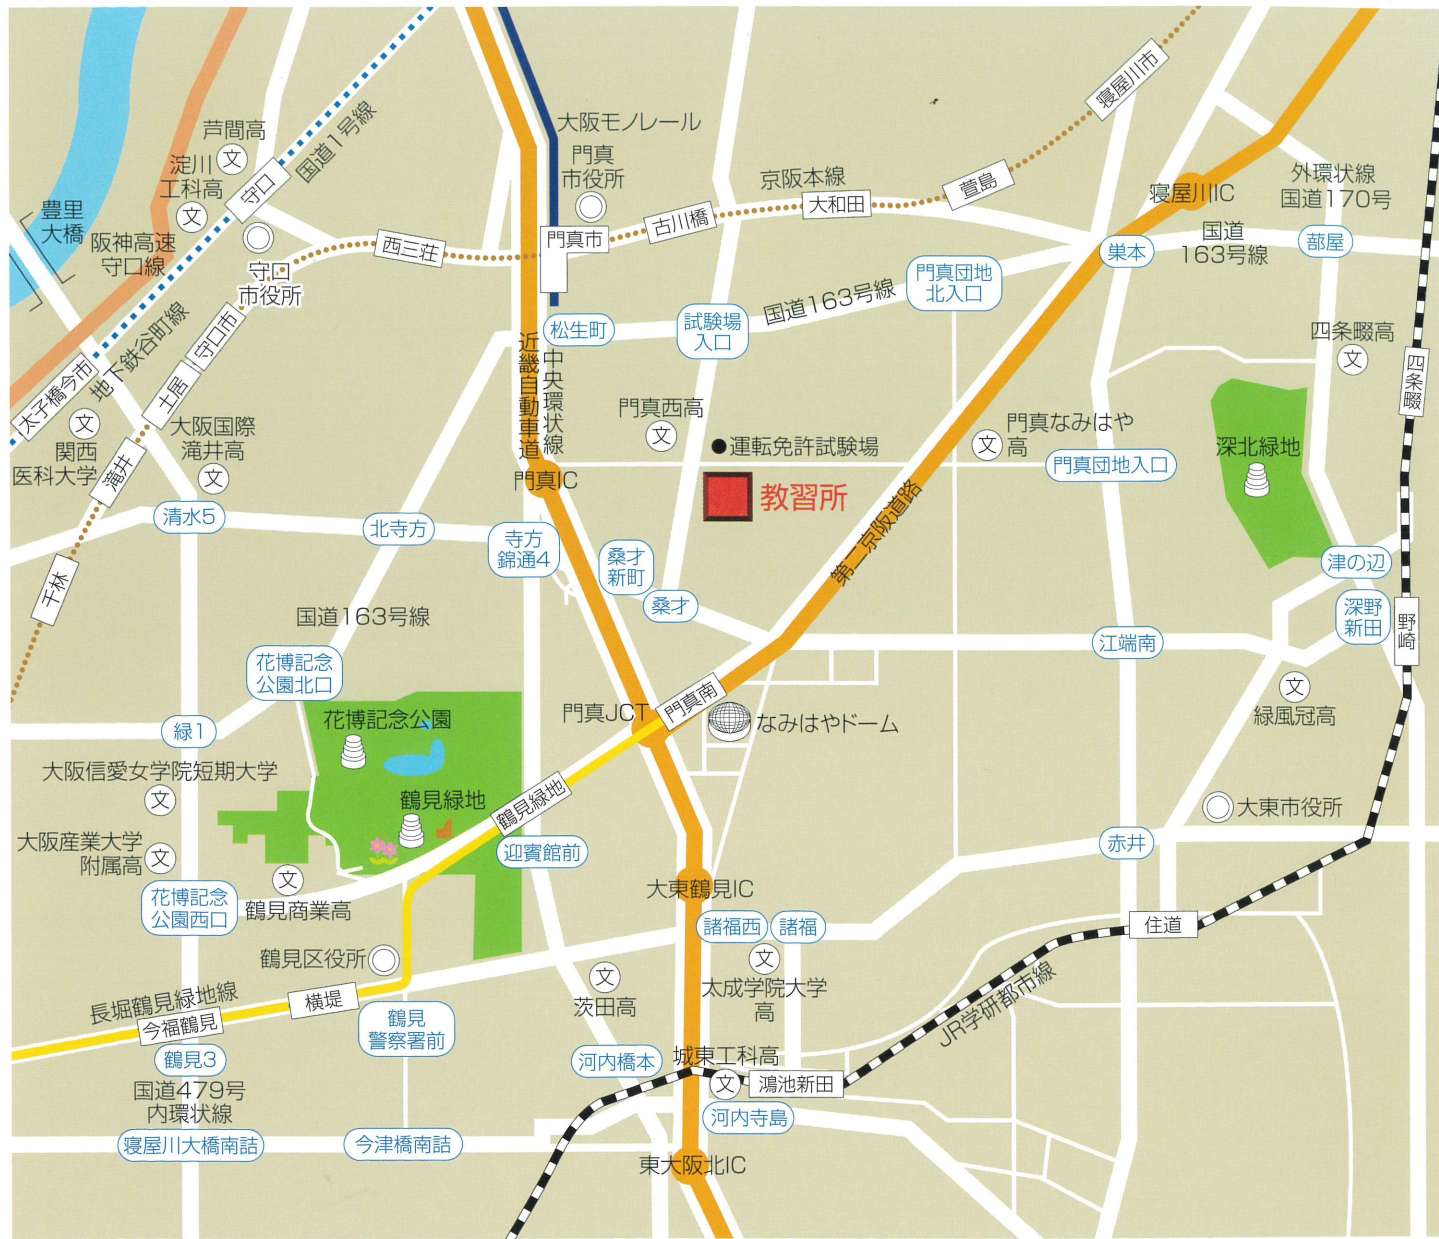

交通のアクセス

大阪府公安委員会指定  
**門真自動車教習所**

〒571-0034 門真市東田町14-10

☎06-6909-2301

FAX.06-6909-6616

●フォーティグループ姉妹校

奈良県公安委員会指定  
**法隆寺自動車教習所**

大阪府公安委員会指定  
**八尾柏原ドライビングスクール**